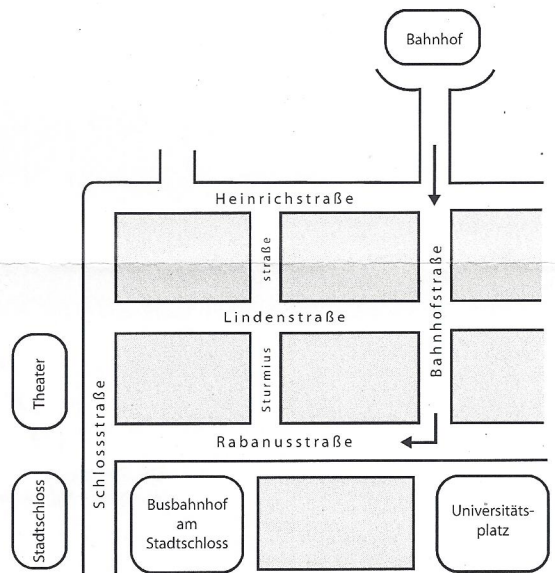

Geist und Sendung

Haus Lioba - Steubenallee 4, 36041 Fulda

Tel.: 0661 - 970 9 970; Fax: 0661 - 970 9 972

e-mail: info@geistundsending.de; Internet: www.geistundsending.de